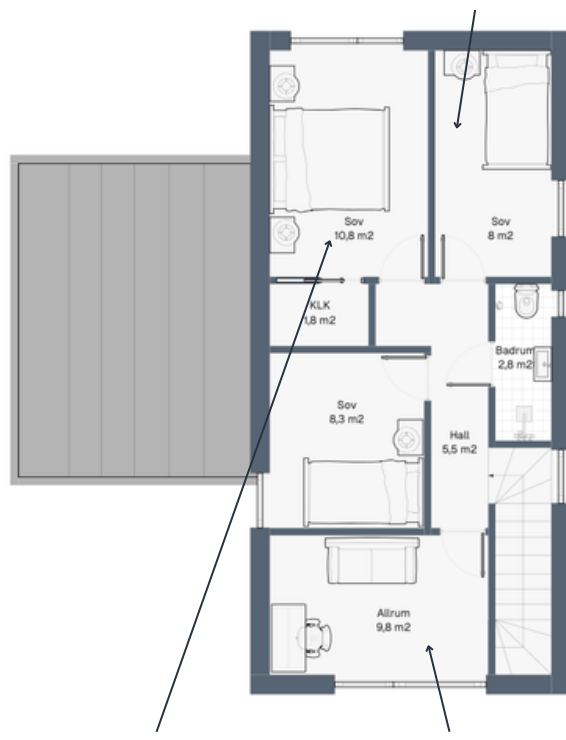

Master bedroom med egen klädkammare.

Allrum eller extra sovrum.