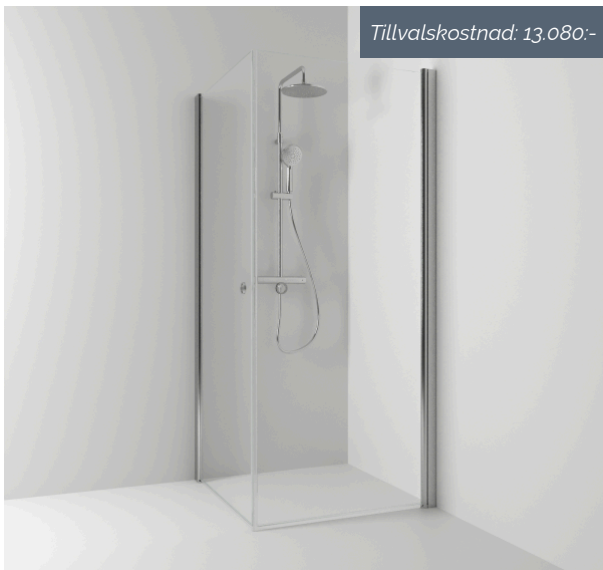

## Tillval – Spegelskåp

Få plats med mer! Som tillval kan du komplettera med ett praktiskt och snyggt spegelskåp för extra förvaring. Vill du matcha skåpet med din kommod kan du även välja färg på spegelskåpet som ett ytterligare tillval.

### Prislista tillvalskostnad – Spegelskåp

| Produkt                   | Storlek | Tillvalskostnad |
|---------------------------|---------|-----------------|
| Spegelskåp (standardfärg) | 60 cm   | 4.100,-         |
|                           | 80 cm   | 4.600,-         |
| Spegelskåp (tillvalsfärg) | 60 cm   | 5.500,-         |
|                           | 80 cm   | 6.100,-         |

## Tillval - Duschkörr

---

Gör badrummet komplett och skärma av på ett snyggt sätt med praktiska duschkörrar i glas.