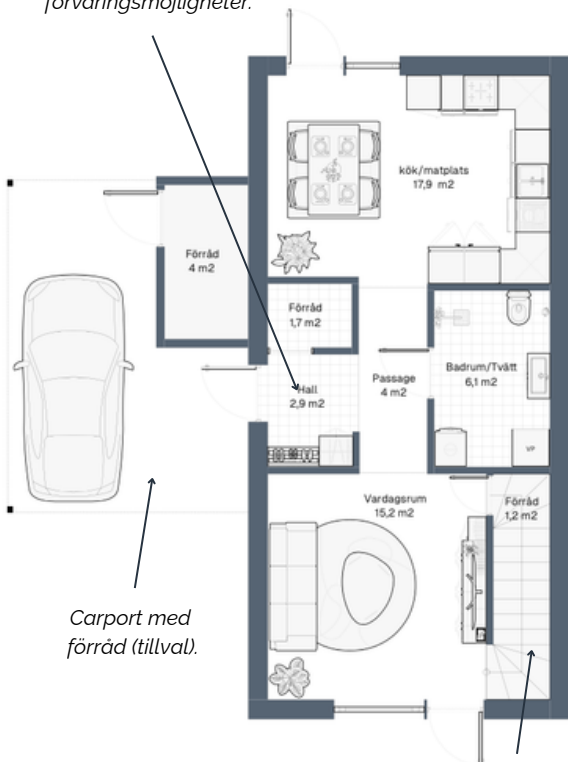

Därför trivs man i Murarbo:

- ✓ 15 min till Arlanda
- ✓ 40 min till Uppsala
- ✓ 45 min till Stockholm
- ✓ 5 min till Sigtuna stadskärna
- ✓ Nära Wenngarns Slott
- ✓ Golfbanor i närområdet
- ✓ Bad och båtliv vid Mälaren
- ✓ Naturnära promenad- och cykelvägar
- ✓ Förskolor och skolor på bekvämt avstånd
- ✓ Lugnt och familjevänligt område

Entré med klinkers och bra förvaringsmöjligheter.

Carport med förråd (tillval).

Vitmålad trappa med vitlaserade eksteg samt förråd under.

Vitlaserad ekparkett 3-stavs i samtliga torra utrymmen.