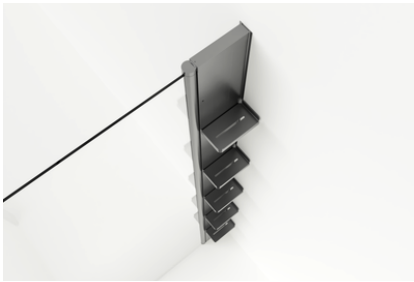

Profilfärger

Alu matt